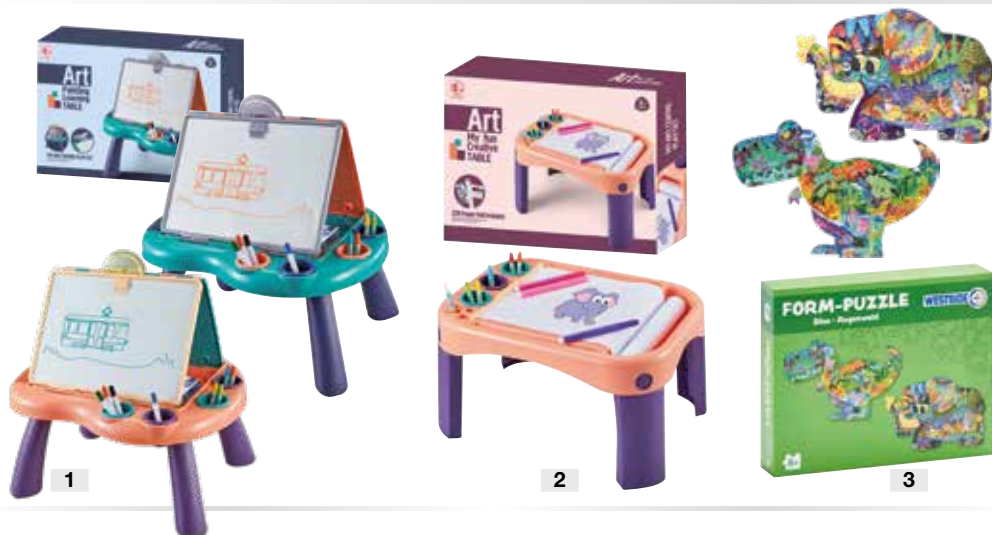

Box s víkem a zabudovatelným kolejištěm
Rozměr: 85 x 75 x 15 při sestavení

- 1 613273 Kreativní tabule - stůl „2v1“**
barva: modrá nebo oranžová
Příslušenství: 1 bílá tabule,
1 tabule na křídly, 20 listů papíru,
12 ks voskovek (černá, bílá, šedá, hnědá,
fialová, růžová, tmavě modrá, světle modrá,
zelená, žlutá, oranžová, červená), 5 ks kříd
(bílá, modrá, červená, oranžová, žlutá),
4 smývatelné
fixy (černá, modrá, zelená, oranžová),
1 houbička.
Rozměry: 47 x 41 x 45 cm / 61 x 7 x 41 cm