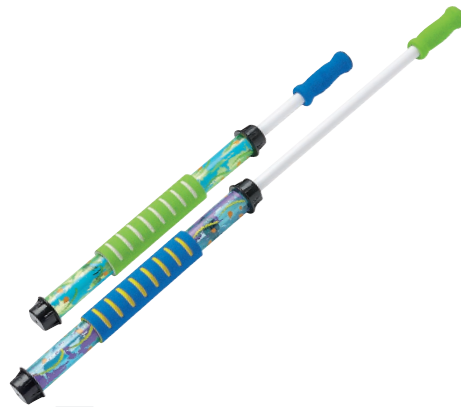

1

2

3

1 614324 Vodní dělo 55 cm
2 barvy asort:
zeleno - žlutá, zeleno - modrá
rozměr: 55 x 19 cm
94 x 10 x 2 cm roztažené

2 614325 Vodní dělo 53 cm
2 barvy: modrá, zelená
53 x 4 x 4 cm

3 614321 Vodní puška 50 cm
2 barvy asort: šedozeleá, modrobílá
vodní nádrž na cca 350 ml
dostřel: cca 8 m

4 614323 Vodní puška 68 cm
2 barvy asort. šedozeleá,
šedozeleá nádrž na cca 1600 ml
dostřel cca 10 m
68 x 11 x 23 cm

5 614290 Vodní dělo „2 v 1“
stříká proudem nebo rozprašuje
55 x 8 x 8 cm, 9 ks v displeji

6 614305 Vodní rozstřikovač „Beriška“
2 barvy asort: žlutá, zelená,
16 x 17 x 12 cm
s přípojkou na zahradní hadici

7 614303 Vodní rozstřikovač „Hydrant“
2 barvy. oranžová, červená,
14 x 12 x 26 cm, s přípojkou na
zahradní hadici

8 614302 Vodní rozstřikovač „Květina“
18 x 7 x 32 cm, s přípojkou na hadici

9 614295 Vodní rozstřikovač „Wal“
nekontrolovaně stříká vodu po okolí,
s jednoduchou přípojkou na zahradní
hadici

10 614304 Vodní rozstřikovač „Oceán“
30 x 7 x 27 cm, s přípojkou na hadici

4

5

6

7

8

9

10