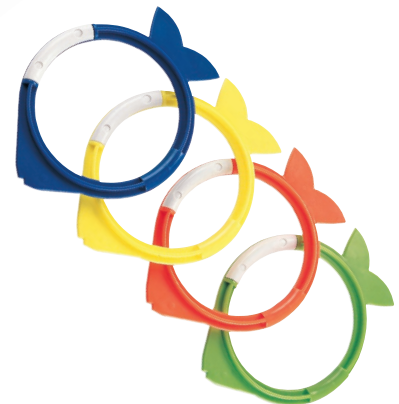

- 6 524408 Hračka k potápění „Octopus“**

- 7 524410 Kroužky k potápění „Lil' Fish“**  
sada 4 barev

4

5

6

7

1

Bestway