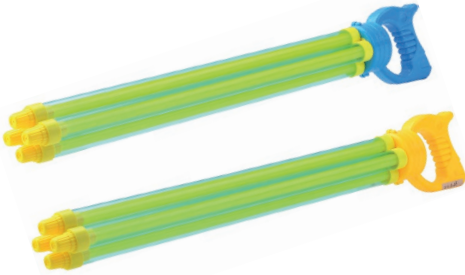

1

2

3

1 614324 Vodní dělo 55 cm
2 barvy asort:
zeleno - žlutá, zeleno - modrá
rozměr: 55 x 19 cm
94 x 10 x 2 cm roztažené

2 614325 Vodní dělo 53 cm
2 barvy: modrá, zelená
53 x 4 x 4 cm

3 614321 Vodní puška 50 cm
2 barvy asort: šedozeleá, modrobílá
vodní nádrž na cca 350 ml
dostřel: cca 8 m

4 614323 Vodní puška 68 cm
2 barvy asort. šedozeleá,
šedozeleá nádrž na cca 1600 ml
dostřel cca 10 m
68 x 11 x 23 cm

5 614290 Vodní dělo „2 v 1“
stříká proudem nebo rozprašuje
55 x 8 x 8 cm, 9 ks v displeji

6 614305 Vodní rozstřikovač „Beriška“
2 barvy asort: žlutá, zelená,
16 x 17 x 12 cm
s přípojkou na zahradní hadici

7 614303 Vodní rozstřikovač „Hydrant“
2 barvy. oranžová, červená,
14 x 12 x 26 cm, s přípojkou na
zahradní hadici

8 614302 Vodní rozstřikovač „Květina“
18 x 7 x 32 cm, s přípojkou na hadici

9 614295 Vodní rozstřikovač „Wal“
nekontrolovaně stříká vodu po okolí,
s jednoduchou přípojkou na zahradní
hadici

10 614304 Vodní rozstřikovač „Oceán“
30 x 7 x 27 cm, s přípojkou na hadici

4

5

6

7

8

9

10